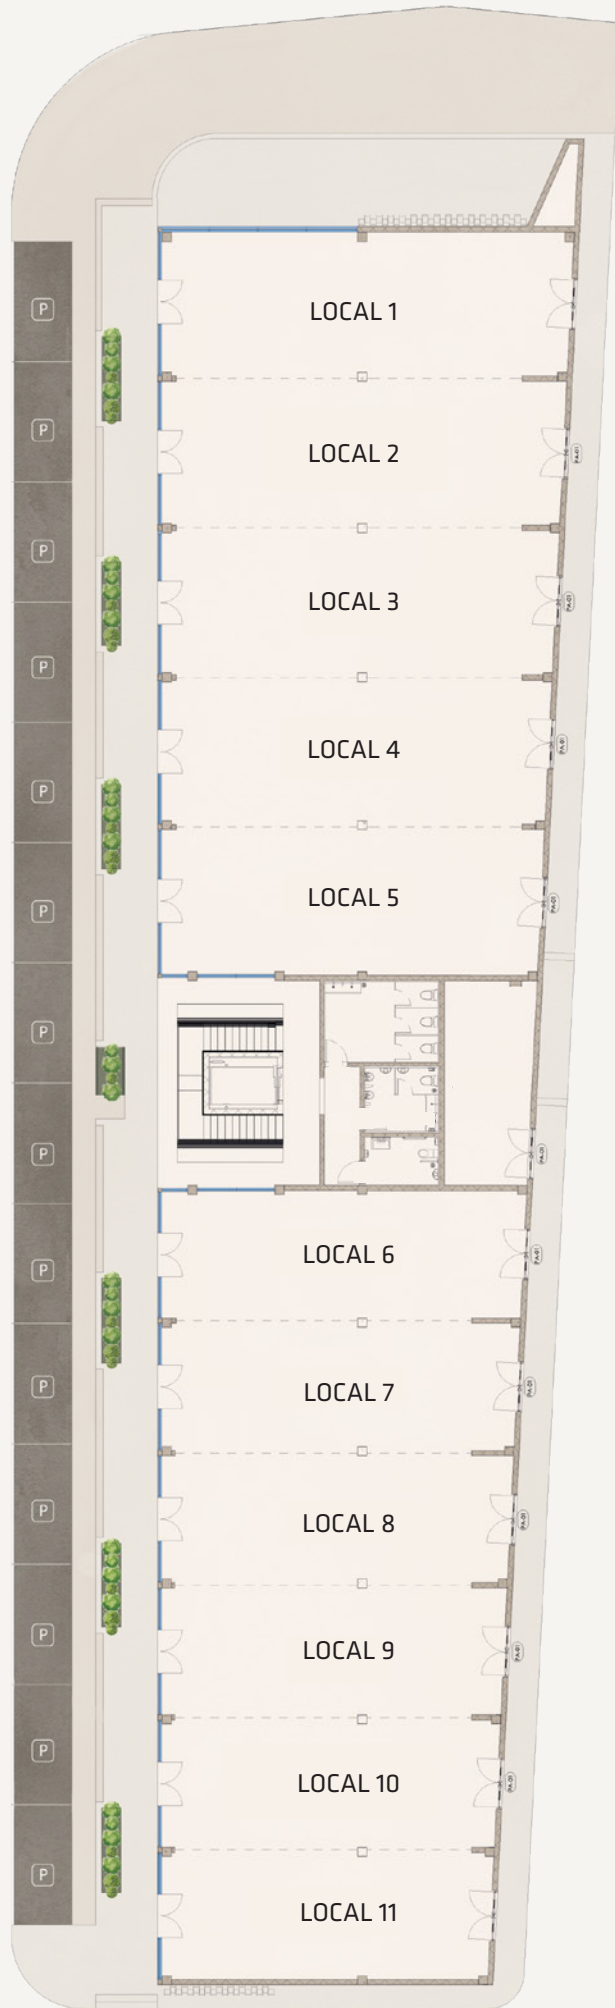

THE SEED

— *Galerías* —

P U N T A C A N A

11 LOCALES CON LA MEJOR UBICACIÓN DE PUNTA CANA

The Seed Galerías es un nuevo espacio comercial anexo al complejo residencial The Seed Punta Cana. Un punto de encuentro estratégicamente ubicado a solo unos metros del **Downtown de Punta Cana** y perfectamente conectado a través del **Boulevard Turístico del Este**.

01

Ubicación The Seed Galerías

The Seed Galerías es un nuevo espacio comercial, estratégicamente ubicado en un punto céntrico a solo unos metros del **Downtown de Punta Cana** y perfectamente conectado a través del **Boulevard Turístico del Este**.

El diseño ha sido cuidadosamente estudiado, permitiendo que todos y cada uno de los locales cuente con una espaciosa vitrina, al tiempo que dispone de un conveniente acceso trasero para mercadería y empleados.

44 parqueos

Área de carga
y descarga

Baños de uso
común

PRIMER NIVEL

IMPLANTACIÓN

No pierdas la oportunidad de formar parte de este alentador proyecto y aprovecha la ubicación perfecta para el éxito de tu negocio.