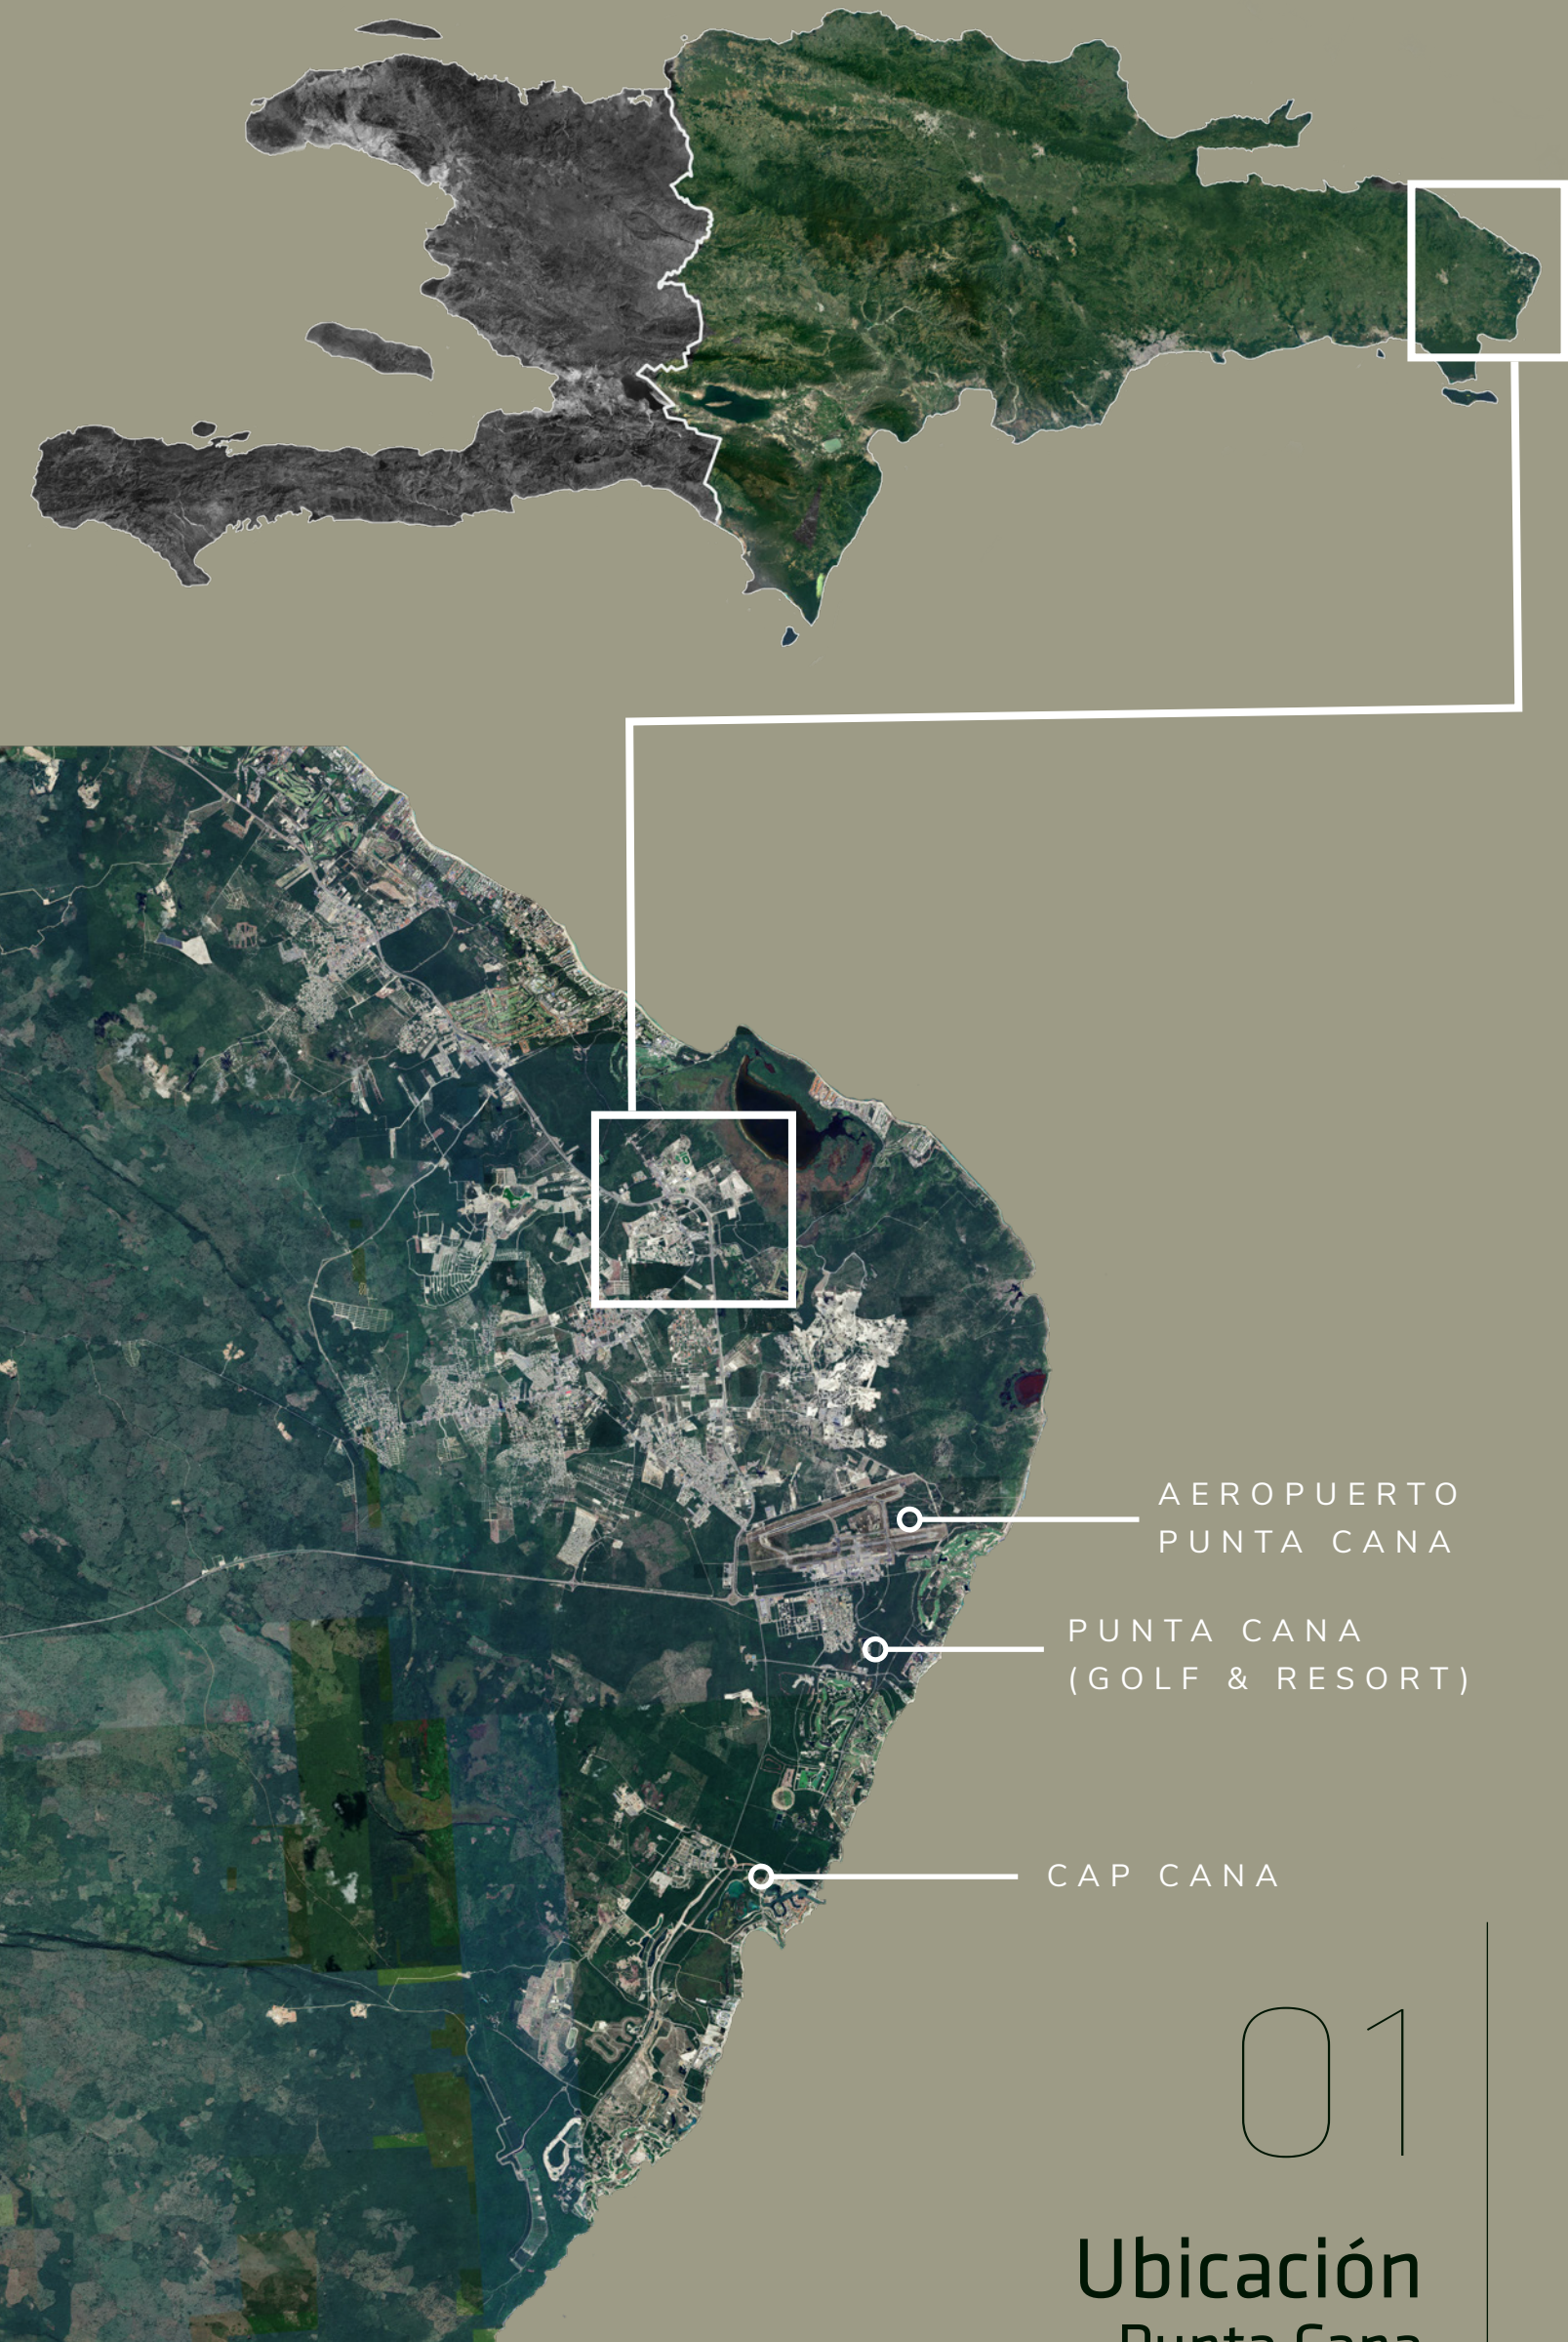

THE SEED

— *Galerías* —

P U N T A C A N A

11 LOCALES CON LA MEJOR UBICACIÓN DE PUNTA CANA

The Seed Galerías es un nuevo espacio comercial anexo al complejo residencial The Seed Punta Cana. Un punto de encuentro estratégicamente ubicado a solo unos metros del **Downtown de Punta Cana** y perfectamente conectado a través del **Boulevard Turístico del Este**.

- ACCESO DIRECTO A LA AUTOPISTA
- ACCESO DIRECTO AVDA. BARCELÓ
 - 2 MINS - DOWNTOWN
 - 10 MINS - AEROPUERTO

Ubicación República Dominicana

AEROPUERTO
PUNTA CANA

PUNTA CANA
(GOLF & RESORT)

CAP CANA

01

Ubicación
Punta Cana

01

Ubicación The Seed Galerías

The Seed Galerías es un nuevo espacio comercial, estratégicamente ubicado en un punto céntrico a solo unos metros del **Downtown de Punta Cana** y perfectamente conectado a través del **Boulevard Turístico del Este**.