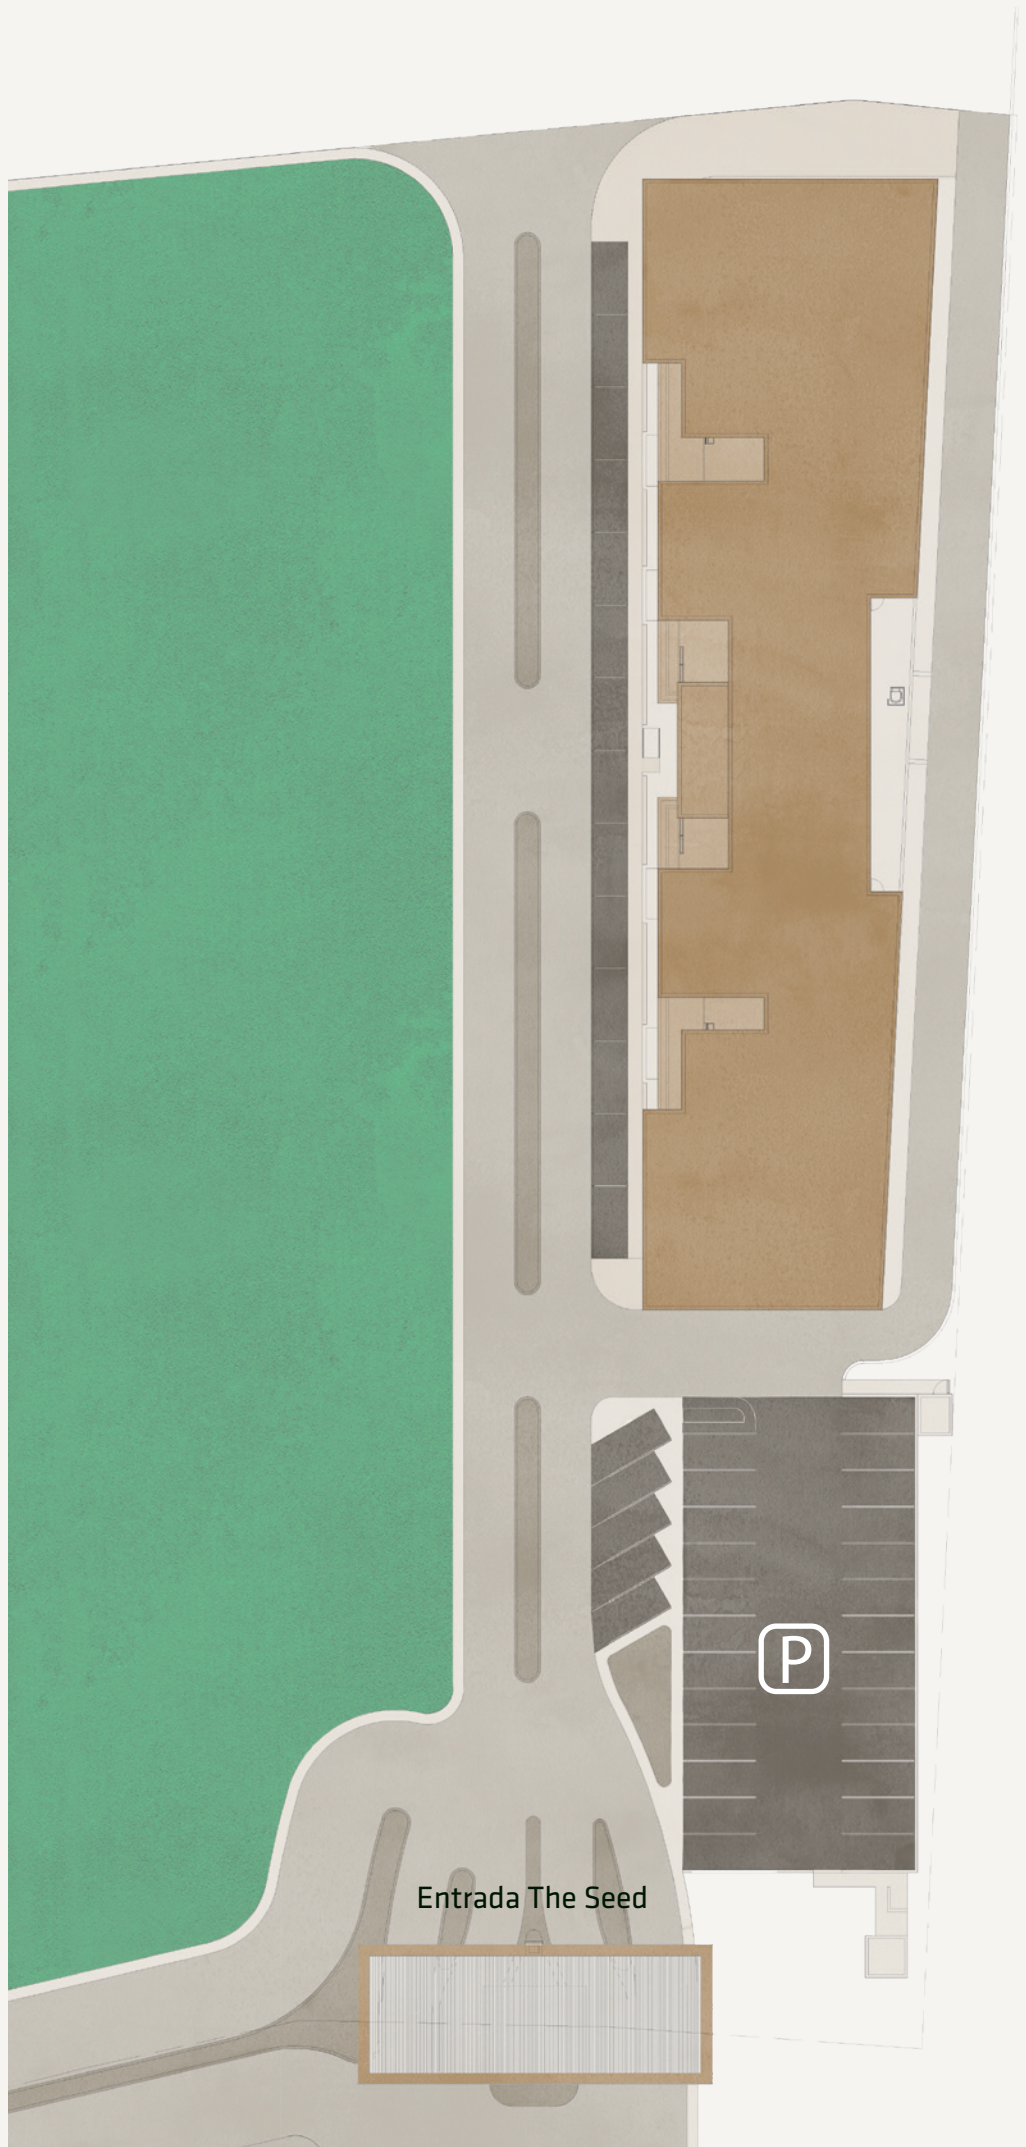

THE SEED

— *Galerías* —

P U N T A C A N A

11 LOCALES CON LA MEJOR UBICACIÓN DE PUNTA CANA

The Seed Galerías es un nuevo espacio comercial anexo al complejo residencial The Seed Punta Cana. Un punto de encuentro estratégicamente ubicado a solo unos metros del **Downtown de Punta Cana** y perfectamente conectado a través del **Boulevard Turístico del Este**.

El diseño ha sido cuidadosamente estudiado, permitiendo que todos y cada uno de los locales cuente con una espaciosa vitrina, al tiempo que dispone de un conveniente acceso trasero para mercadería y empleados.

44 parqueos

Área de carga
y descarga

Baños de uso
común

PRIMER NIVEL

IMPLANTACIÓN

No pierdas la oportunidad de formar parte de este alentador proyecto y aprovecha la ubicación perfecta para el éxito de tu negocio.